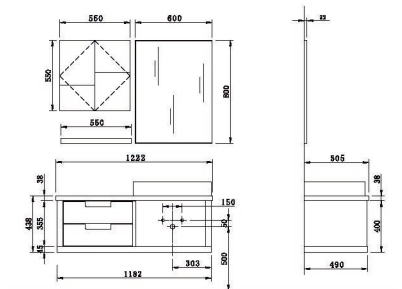

BAÑO OP12-P27-120

CARACTERISTICAS

TERMINACIÓN CARCASA: LAQUEADO ALTO BRILLO BLANCO Y NEGRO

TERMINACIÓN CAJONES Y ESTANTE: LAQUEADO ALTO BRILLO BLANCO

MESADA: SUPERFICIE SOLIDA BLANCA 38MM

PILETA: CERÁMICA BLANCA 610X470X200MM

ESPEJO: 5MM